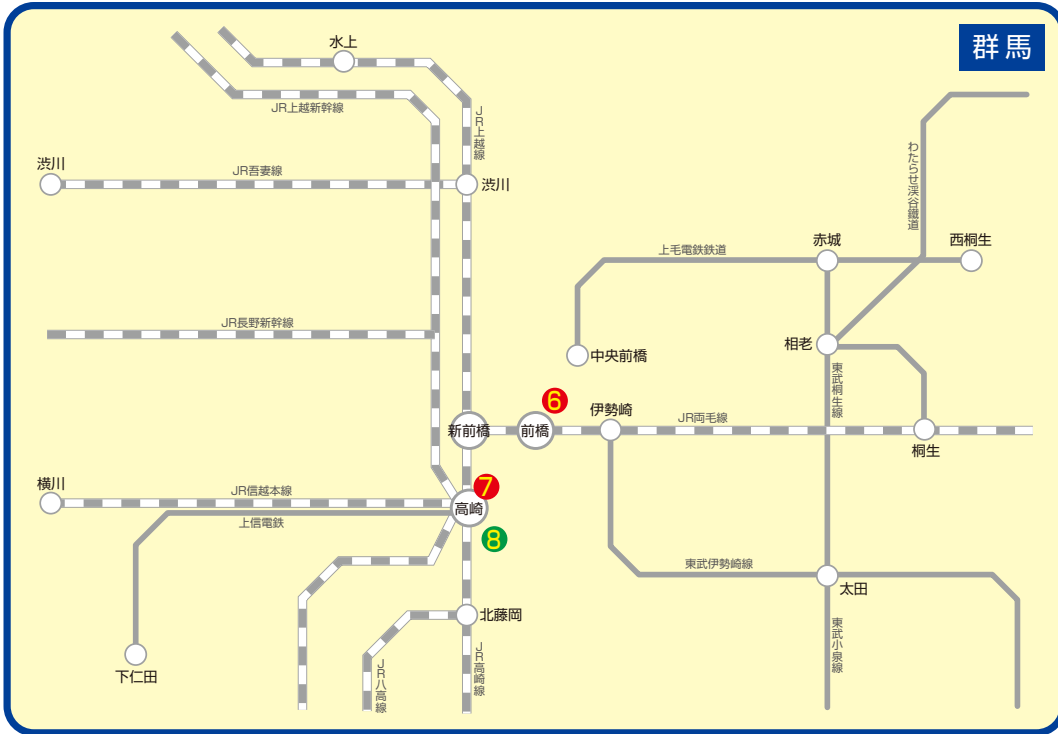

エリア法人会員

利用施設マップ

【北関東版】

セントラルスポーツ直営店舗

- ① セントラルフィットネスクラブ日立店
日立市幸町1-20-1 あおぼ生命ビル5F
TEL.0294-24-3345
- ② セントラルフィットネスクラブ宇都宮店
宇都宮市駅前通り1-4-6 窓口ビル10F
TEL.028-627-1321
- ③ セントラルスポーツクラブ宇都宮店
宇都宮市今泉町887
TEL.028-624-5012
- ④ セントラルスポーツクラブ南宇都宮店
宇都宮市吉野2-8-23
TEL.028-651-3093
- ⑤ セントラルスポーツクラブ佐野店
佐野市上台町2143-2
TEL.0283-20-1645
- ⑥ セントラルウェルネスクラブ前橋店
前橋市天川1-2-1
TEL.027-225-0217
- ⑦ セントラルウェルネスクラブ高崎店
高崎市東町6
TEL.027-345-7611