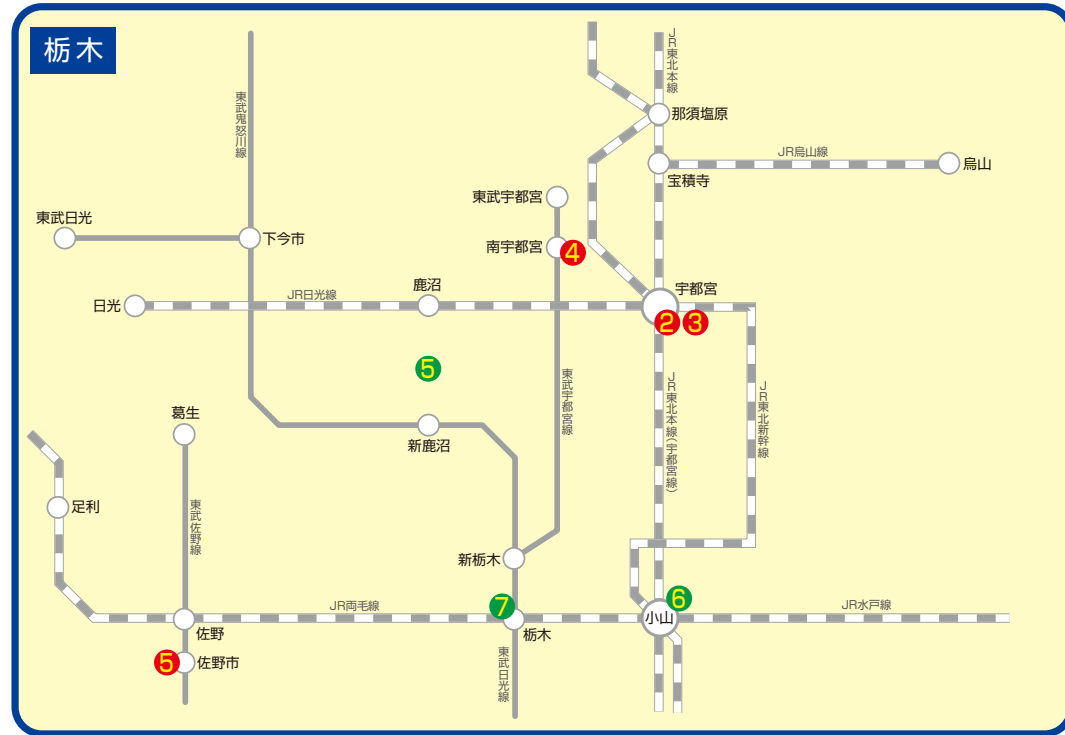

エリア法人会員

利用施設マップ

【北関東版】

セントラルスポーツ直営店舗

- ① セントラルフィットネスクラブ日立店
日立市幸町1-20-1 あおぼ生命ビル5F
TEL.0294-24-3345
- ② セントラルフィットネスクラブ宇都宮店
宇都宮市駅前通り1-4-6 窓口ビル10F
TEL.028-627-1321
- ③ セントラルスポーツクラブ宇都宮店
宇都宮市今泉町887
TEL.028-624-5012
- ④ セントラルスポーツクラブ南宇都宮店
宇都宮市吉野2-8-23
TEL.028-651-3093
- ⑤ セントラルスポーツクラブ佐野店
佐野市上台町2143-2
TEL.0283-20-1645
- ⑥ セントラルウェルネスクラブ前橋店
前橋市天川1-2-1
TEL.027-225-0217
- ⑦ セントラルウェルネスクラブ高崎店
高崎市東町6
TEL.027-345-7611