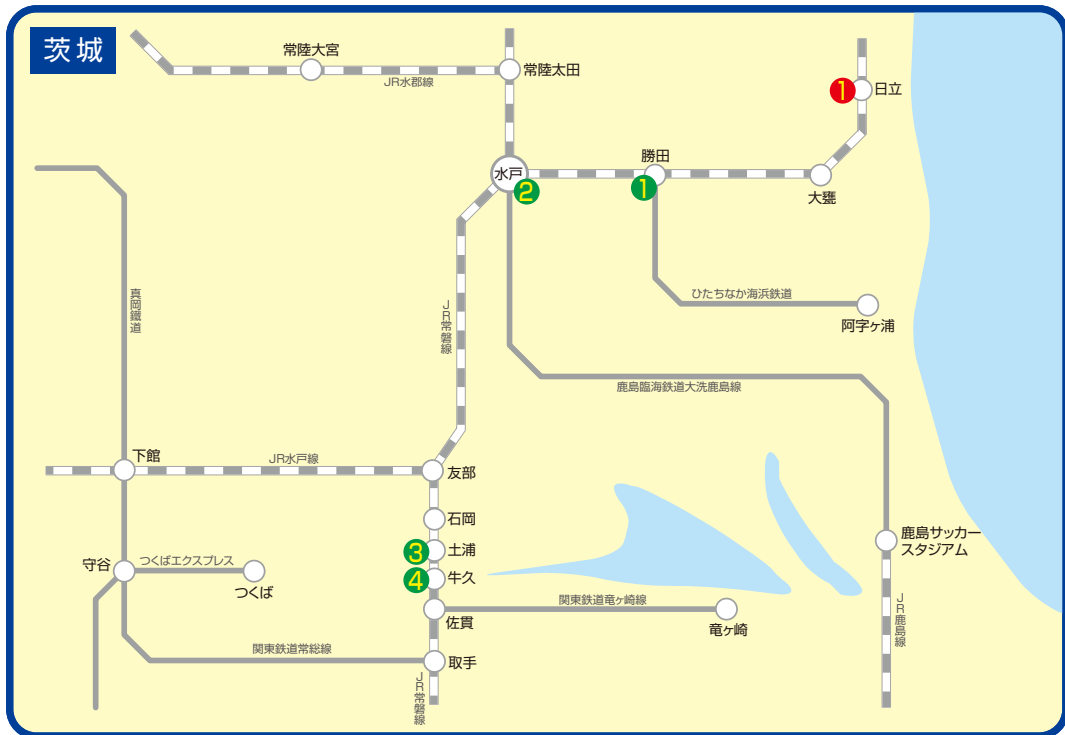

エリア法人会員

利用施設マップ

【北関東版】

セントラルスポーツ直営店舗

- ① セントラルフィットネスクラブ日立店
日立市幸町1-20-1 あおぼ生命ビル5F
TEL.0294-24-3345
- ② セントラルフィットネスクラブ宇都宮店
宇都宮市駅前通り1-4-6 窓口ビル10F
TEL.028-627-1321
- ③ セントラルスポーツクラブ宇都宮店
宇都宮市今泉町887
TEL.028-624-5012
- ④ セントラルスポーツクラブ南宇都宮店
宇都宮市吉野2-8-23
TEL.028-651-3093
- ⑤ セントラルスポーツクラブ佐野店
佐野市上台町2143-2
TEL.0283-20-1645
- ⑥ セントラルウェルネスクラブ前橋店
前橋市天川1-2-1
TEL.027-225-0217
- ⑦ セントラルウェルネスクラブ高崎店
高崎市東町6
TEL.027-345-7611