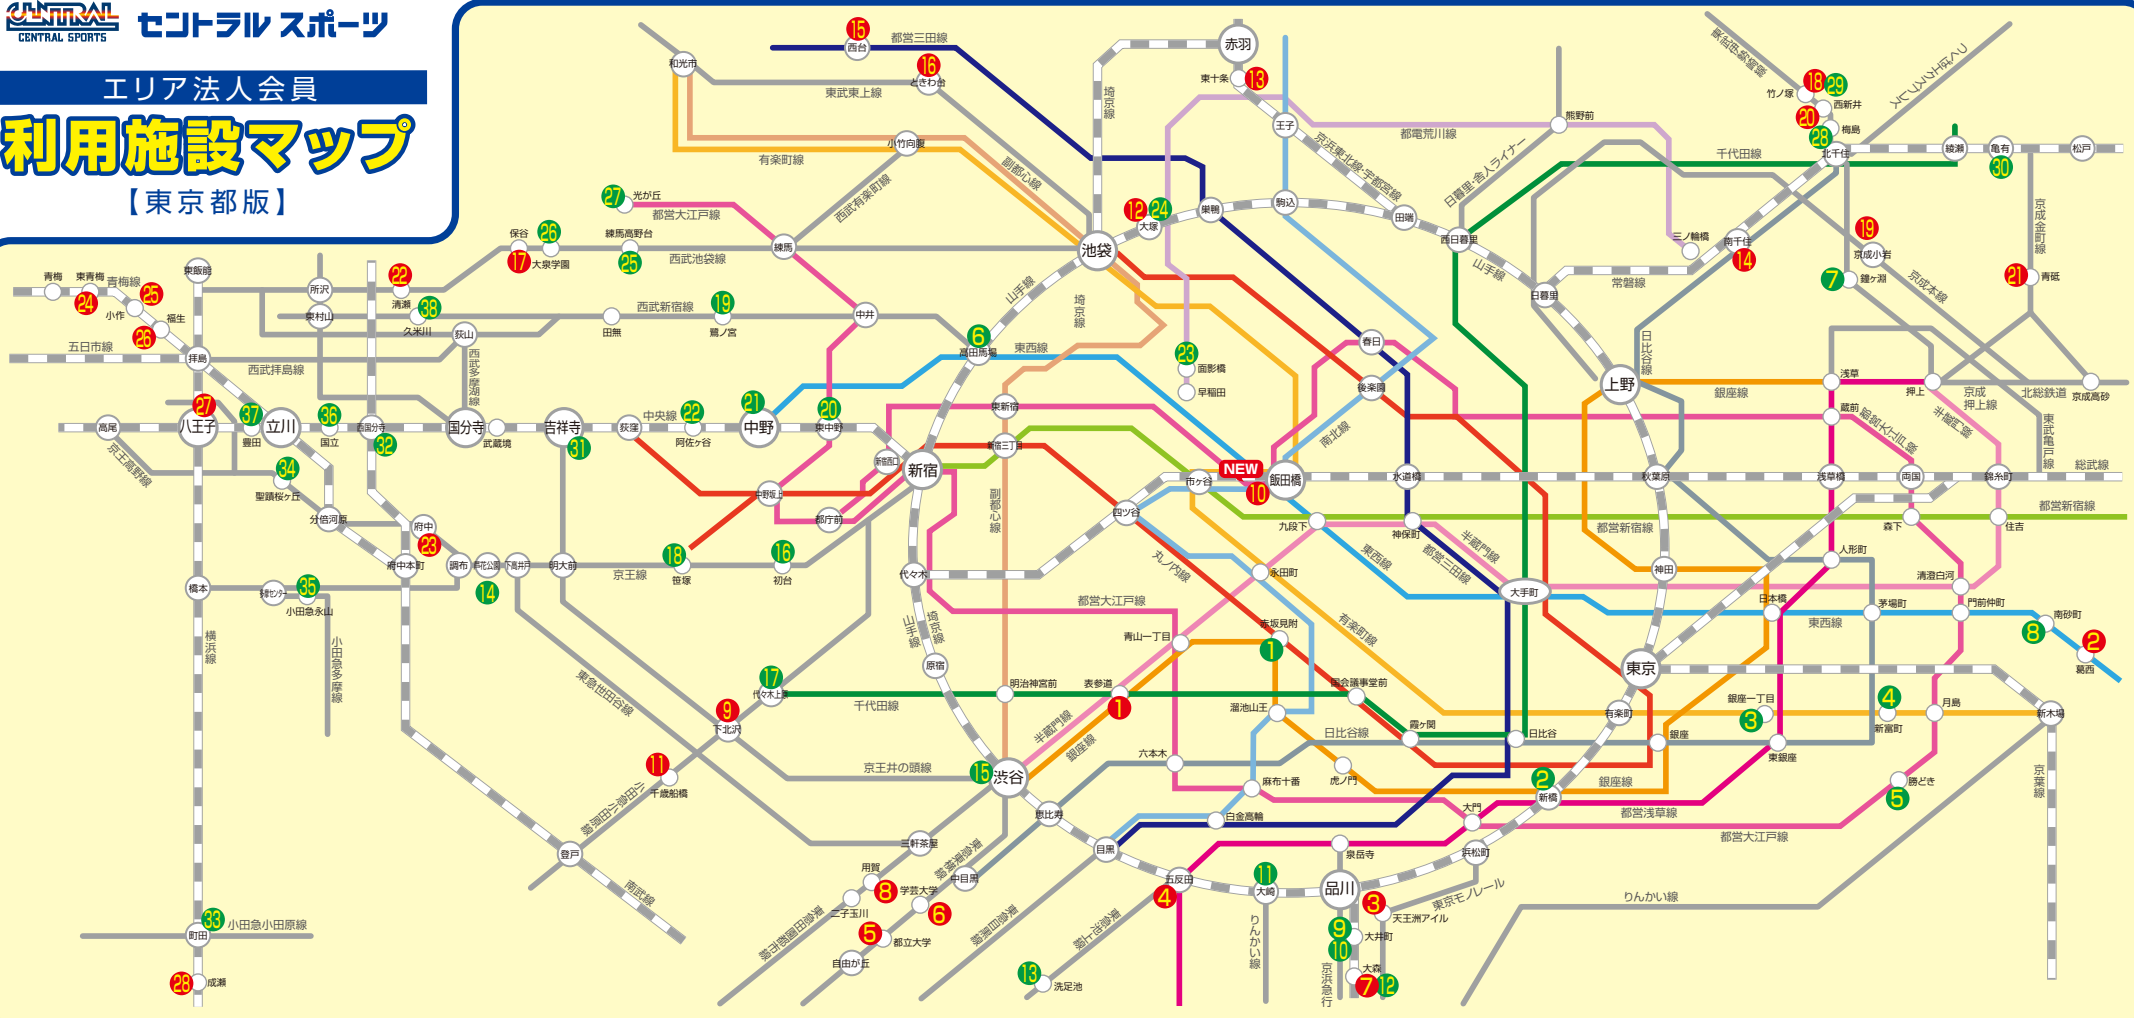

利用施設マップ

【東京都版】

セントラルスポーツ直営店舗

- 1 セントラルフィットネスクラブ南青山店
港区南青山6-1-3 ユツイオーネビルB1F-B2F
TEL.03-5468-1191
- 2 セントラルフィットネスクラブ葛西店
江戸川区葛西3-33-12
TEL.03-5667-1070
- 3 セントラルフィットネスクラブ天王洲店
品川区東品川12-2-8 スフィアタワー天王洲24F~26F
TEL.03-5462-2395
- 4 セントラルフィットネスクラブ五反田店
品川区西五反田4-13 B1F
TEL.03-3494-8642
- 5 セントラルフィットネスクラブ自由が丘店
目黒区中根1-14-17
TEL.03-5729-0550
- 6 セントラルフィットネスクラブ目黒店
目黒区中根3-12-21
TEL.03-3712-2121
- 7 セントラルフィットネスクラブ大森店
大田区大森北1-8-2 エイコア大森5F
TEL.03-5753-5211
- 8 セントラルフィットネスクラブ用賀店
世田谷区用賀2-41-11 甲成ビル用賀3F
TEL.03-3704-8116
- 9 セントラルフィットネスクラブ下北沢店
世田谷区沢1-46-5
TEL.03-3467-0388
- 10 セントラルスポーツジムスタ 飯田橋サクラテラス
千代田区富士見2-10-2 飯田橋サクラテラス1F
TEL.03-3263-1586
- 11 セントラルウェルネスクラブ成城店
世田谷区千歳台3-20-2
TEL.03-5639-1631
- 12 THE SPA 成城
世田谷区千歳台3-20-2
TEL.03-5429-1526
- 13 セントラルウェルネスクラブ上池袋店
豊島区上池袋1-37-16
TEL.03-5961-7730
- 14 セントラルウェルネスクラブ東十条店
池袋東家1-24-5
TEL.03-5959-7900
- 15 セントラルウェルネスクラブ南千住店
荒川区南千住4-7-1 ウェルシップ3F-4F
TEL.03-3807-4545
- 16 セントラルフィットネスクラブ西台店
板橋区前町2-17-6
TEL.03-5914-4001
- 17 セントラルフィットネスクラブ南大泉店
板橋区南大泉3-27
TEL.03-3781-0200
- 18 セントラルフィットネスクラブ竹の塚店
足立区竹の塚5-7-3 JOY@さくらビル5F
TEL.03-3467-0388
- 19 セントラルウェルネスクラブ京成小岩店
高野区鎌倉4-2-1 タナベビル
TEL.03-5612-5071
- 20 セントラルウェルネスクラブ西新宿店
足立区西新宿1-17-10
TEL.03-5639-3561
- 21 THE SPA 西新宿
足立区西新宿1-17-10
TEL.03-5888-1526
- 22 セントラルウェルネスクラブ青砥店
豊島区立石6-39-8
TEL.03-3938-0781
- 23 セントラルウェルネスクラブ清瀬店
清瀬東家1-7-3
TEL.042-493-2211
- 24 セントラルフィットネスクラブ府中店
府中市八幡町1-9
TEL.042-366-8513
- 25 東青梅セントラルスポーツクラブ
青梅市藤原1-40
TEL.0429-24-5552
- 26 セントラルフィットネスクラブ福生店
福生市本町4-6
TEL.042-551-0228
- 27 セントラルフィットネスクラブ八王子店
八王子市南2-5
TEL.042-648-6789
- 28 セントラルウェルネスクラブ成瀬店
町田市成瀬が丘2-28-1
TEL.042-788-1300